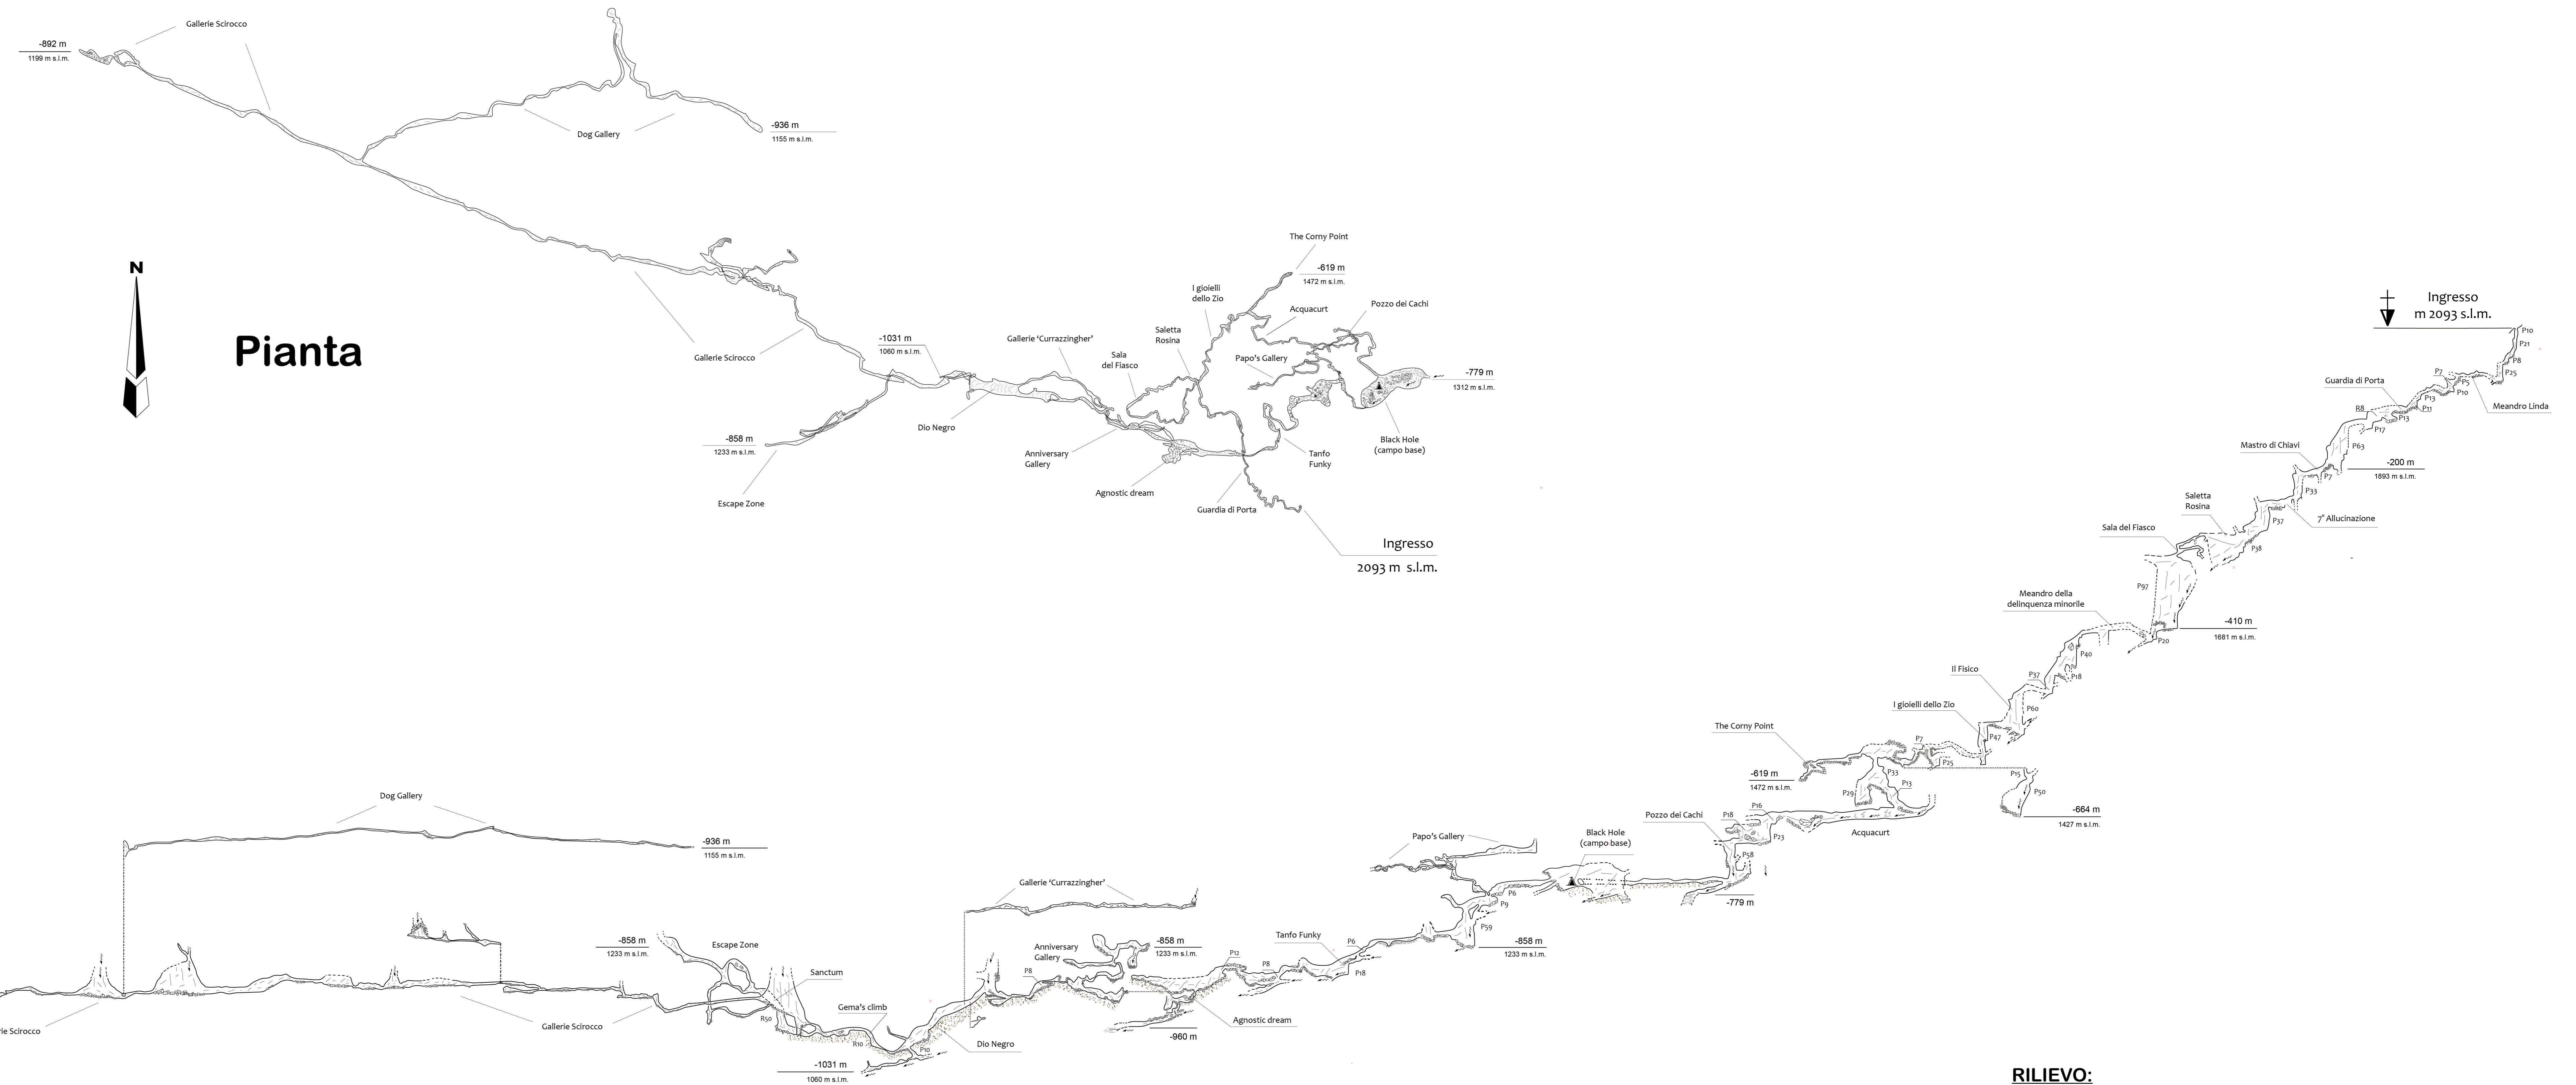

ABISSO 'LED ZEPPELIN'

Monte Canin - Alpi Giulie

(limited edition)

Pianta

Sezione

SCALA GRAFICA:

RILIEVO:

1993: Basso - Dureghello

1994 - 2000: Alberti - Guidotti - Manca Palmieri - Perco - Savio - Scabar - Tanfoglio

2009 - 2011: Sticotti - Szabó - Zih - Kiss

2012 - 2018: De Curtis - Guarniero - Kravanja Taucer - Sticotti

RESTITUZIONE GRAFICA:

2025: De Curtis - Manca - Taucer - Sticotti - Szabó - Zih